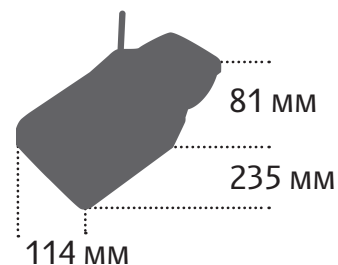

USB – для подключения к ПК

Интерфейсы для передачи данных в ОФД:

- 2G или Wi-Fi (в зависимости от комплекта поставки).

АТОЛ. Выбираете Вы!